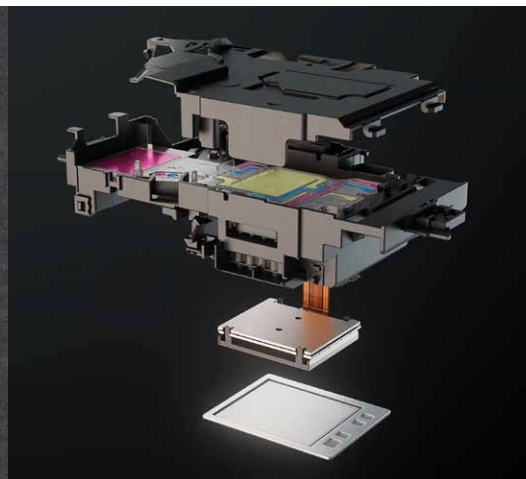

Brothers patenterede MAXIDRIVE-printchip anvender et unikt, dobbelttransformationelt, piezoelektrisk system, der udsender blæk med stor kraft.

MAXIDRIVE-printchippen leverer lynhurtigt og holdbart farveprint af høj kvalitet. De enkelte blækdråber udsendes via en 40 mikrometer tynd film, der har 1680 individuelle kamre på en enkelt printchip.

40 µm piezoelektrisk element

1680 individuelle blækkamre

Forbedret printkvalitet

Hver chip har 1680 kamre, hvor blækdråberne udsendes fra.

Øget levetid

Op til 200 % flere print i blækpatronens levetid. Specialudviklet piezoelektrisk element, der kan ændre form både opadtil og nedadtil.^Δ