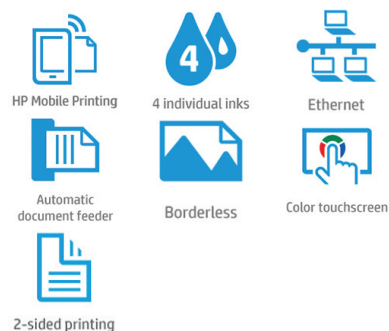

Nem udskrivning fra mobilenheder

- Du kan nemt udskrive dokumenter og meget mere fra smartphones og tablet-pc'er, uanset om det er Apple®, Android™- eller Windows-enheder.
- Denne All-in-One kan uden videre forbindes med trådløse enheder, så alle på kontoret nemt kan udskrive.⁴
- Administrer udskrivnings- og scanningsopgaver på farten med den gratis mobilapp HP All-in-One Printer Remote.⁵
- Du kan beskytte oplysninger og adgangen til fortrolige udskrivningsopgaver med HP JetAdvantage Private Print.⁶